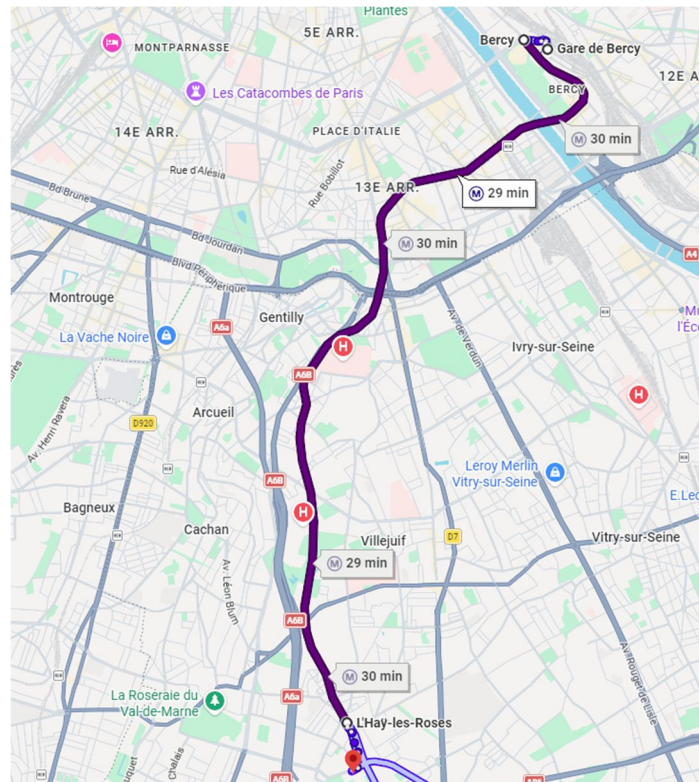

Aller à la Maison des spiritains depuis GARE DE BERCY ou GARE DE LYON

➔ Prendre la ligne 14 direction Aéroport d'Orly et descendre à l'Haye-les-roses

- ➔ Continuer sur la route de l'Adjudant-Chef Dericbourg
- ➔ Tourner à droite et prendre la ruelle à côté du magasin « La maison du combattant »
- ➔ A la rue Henri Crette tourner à gauche
- ➔ Enfin au niveau de la rue Père Mazurié, prendre à droite
- ➔ Adresse Maison des spiritains :
12 Rue du Père Mazurié, 94550 Chevilly-Larue